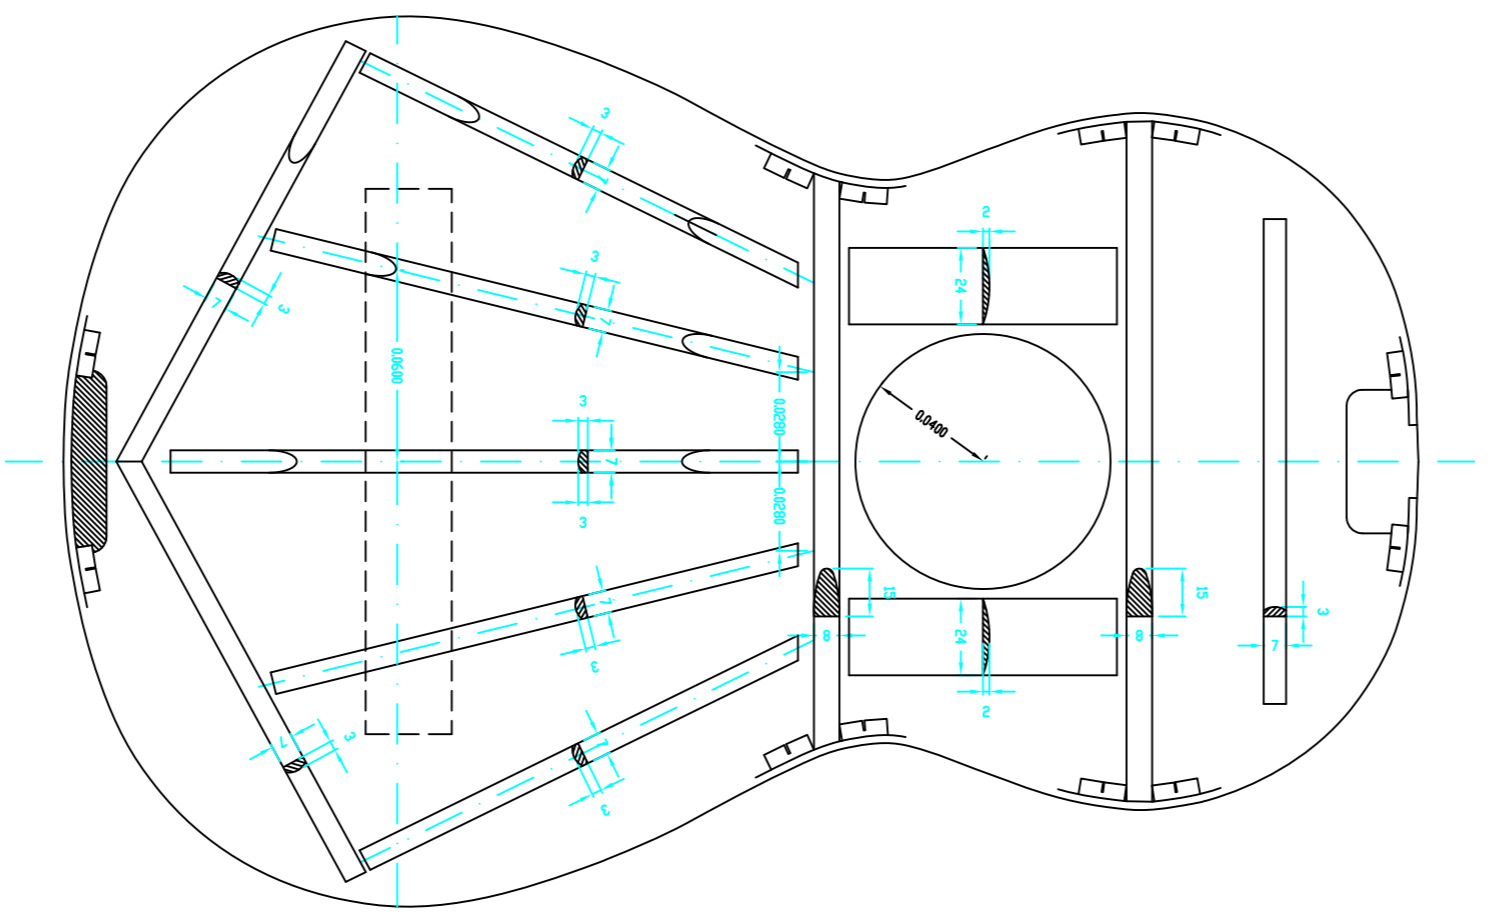

PLANTILLA TAPA Y FONDO

DETAILES DEL ZOOUE

Guitarra Antonio de Torres 2
Plano n° 1
Escala = 1:1

MASTIL

PERFIL DE CAJA ACUSTICA

PERFIL DEL MASTIL-PALA

PALA

PUENTE

Guitarra Antonio de Torres 2
Plano n° 2
Escala = 1:1