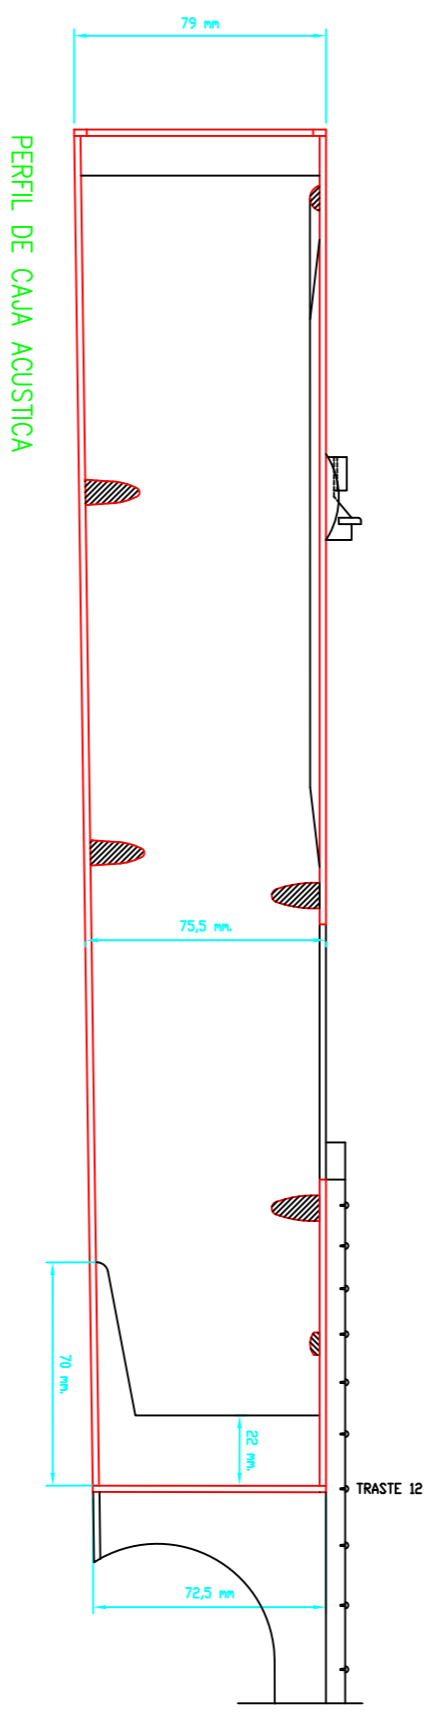

PLANTILLA TAPA Y FONDO

DETAILES DEL ZOOUE

Guitarra Antonio de Torres 2
Plano n° 1
Escala = 1:1

MASTIL

PERFIL DE CAJA ACUSTICA

PERFIL DEL MASTIL-PALA

PALA

PUENTE

Guitarra Antonio de Torres 2
Plano n° 2
Escala = 1:1