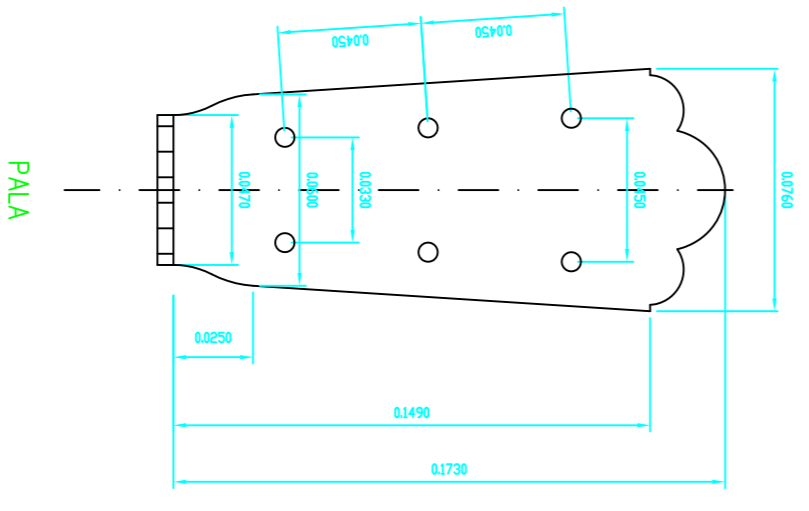

PLANTILLA TAPA Y FONDO

DETAILES DEL ZOOUE

Guitarra Antonio de Torres 2
Plano n° 1
Escala = 1:1

MASTIL

PERFIL DE CAJA ACUSTICA

PERFIL DEL MASTIL-PALA

PALA

PUENTE

Guitarra Antonio de Torres 2
Plano n° 2
Escala = 1:1