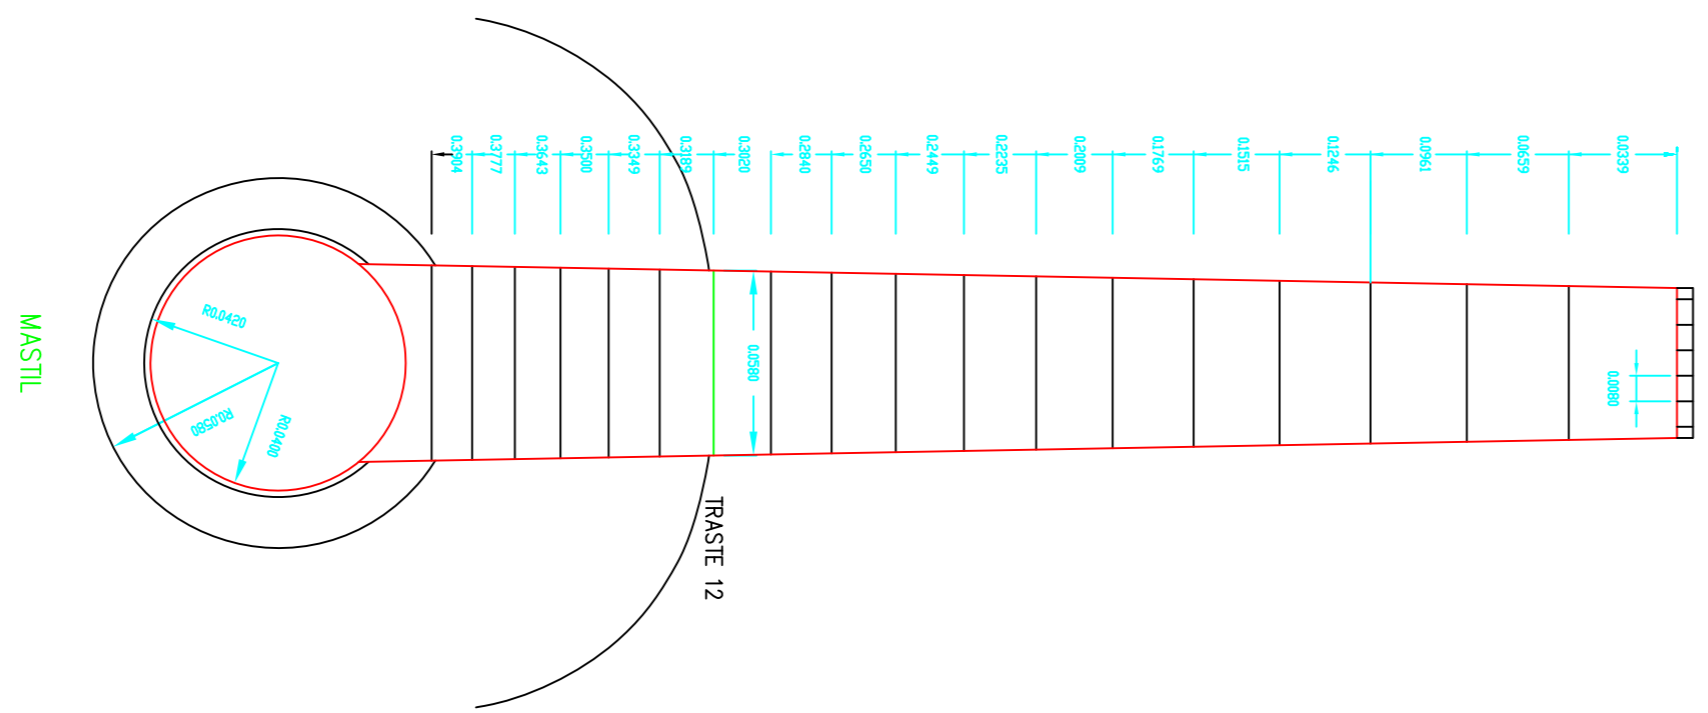

PLANTILLA TAPA Y FONDO

DETAILES DEL ZOOUE

Guitarra Antonio de Torres 2
Plano n° 1
Escala = 1:1

MASTIL

PERFIL DE CAJA ACUSTICA

PERFIL DEL MASTIL-PALA

PALA

PUENTE

Guitarra Antonio de Torres 2
Plano n° 2
Escala = 1:1