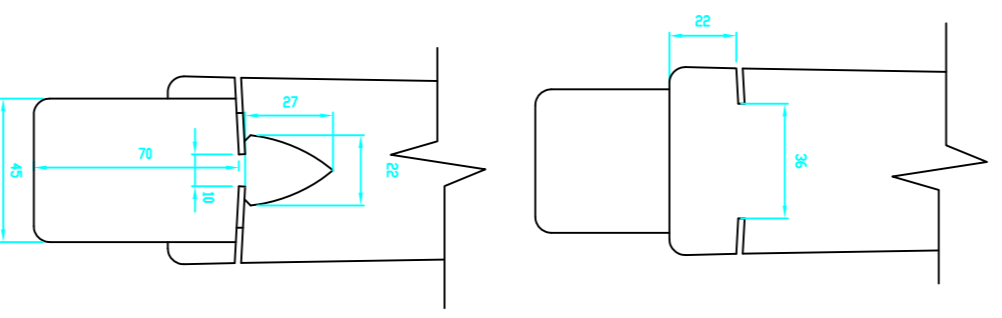

PLANTILLA TAPA Y FONDO

DETAILES DEL ZOOUE

Guitarra Antonio de Torres 2
Plano n° 1
Escala = 1:1

MASTIL

PERFIL DE CAJA ACUSTICA

PERFIL DEL MASTIL-PALA

PALA

PUENTE

Guitarra Antonio de Torres 2
Plano n° 2
Escala = 1:1