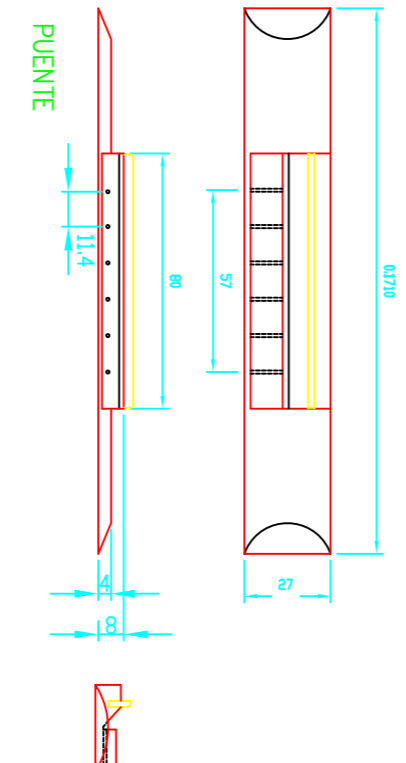

PLANTILLA TAPA Y FONDO

DETAILES DEL ZOOUE

Guitarra Antonio de Torres 2
Plano n° 1
Escala = 1:1

MASTIL

PERFIL DE CAJA ACUSTICA

PERFIL DEL MASTIL-PALA

PALA

PUENTE

Guitarra Antonio de Torres 2
Plano n° 2
Escala = 1:1