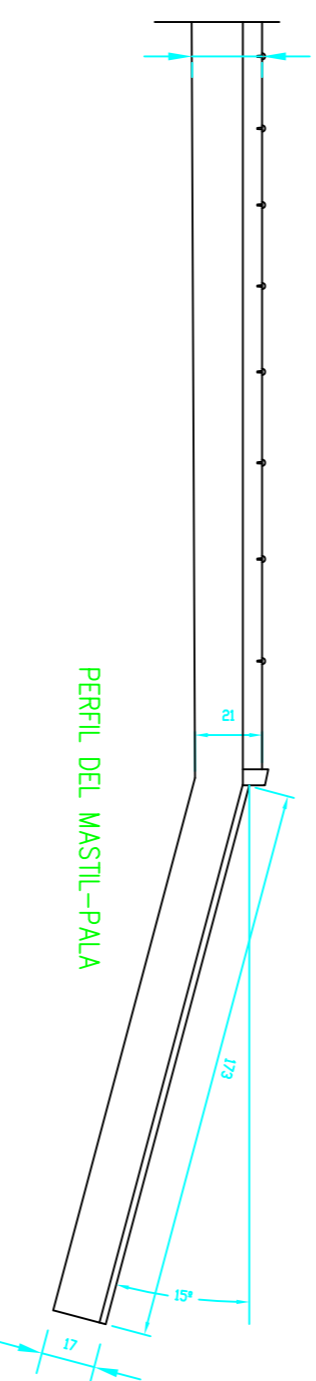

PLANTILLA TAPA Y FONDO

DETAILES DEL ZOOUE

Guitarra Antonio de Torres 2
Plano n° 1
Escala = 1:1

MASTIL

PERFIL DE CAJA ACUSTICA

PERFIL DEL MASTIL-PALA

PALA

PUENTE

Guitarra Antonio de Torres 2
Plano n° 2
Escala = 1:1