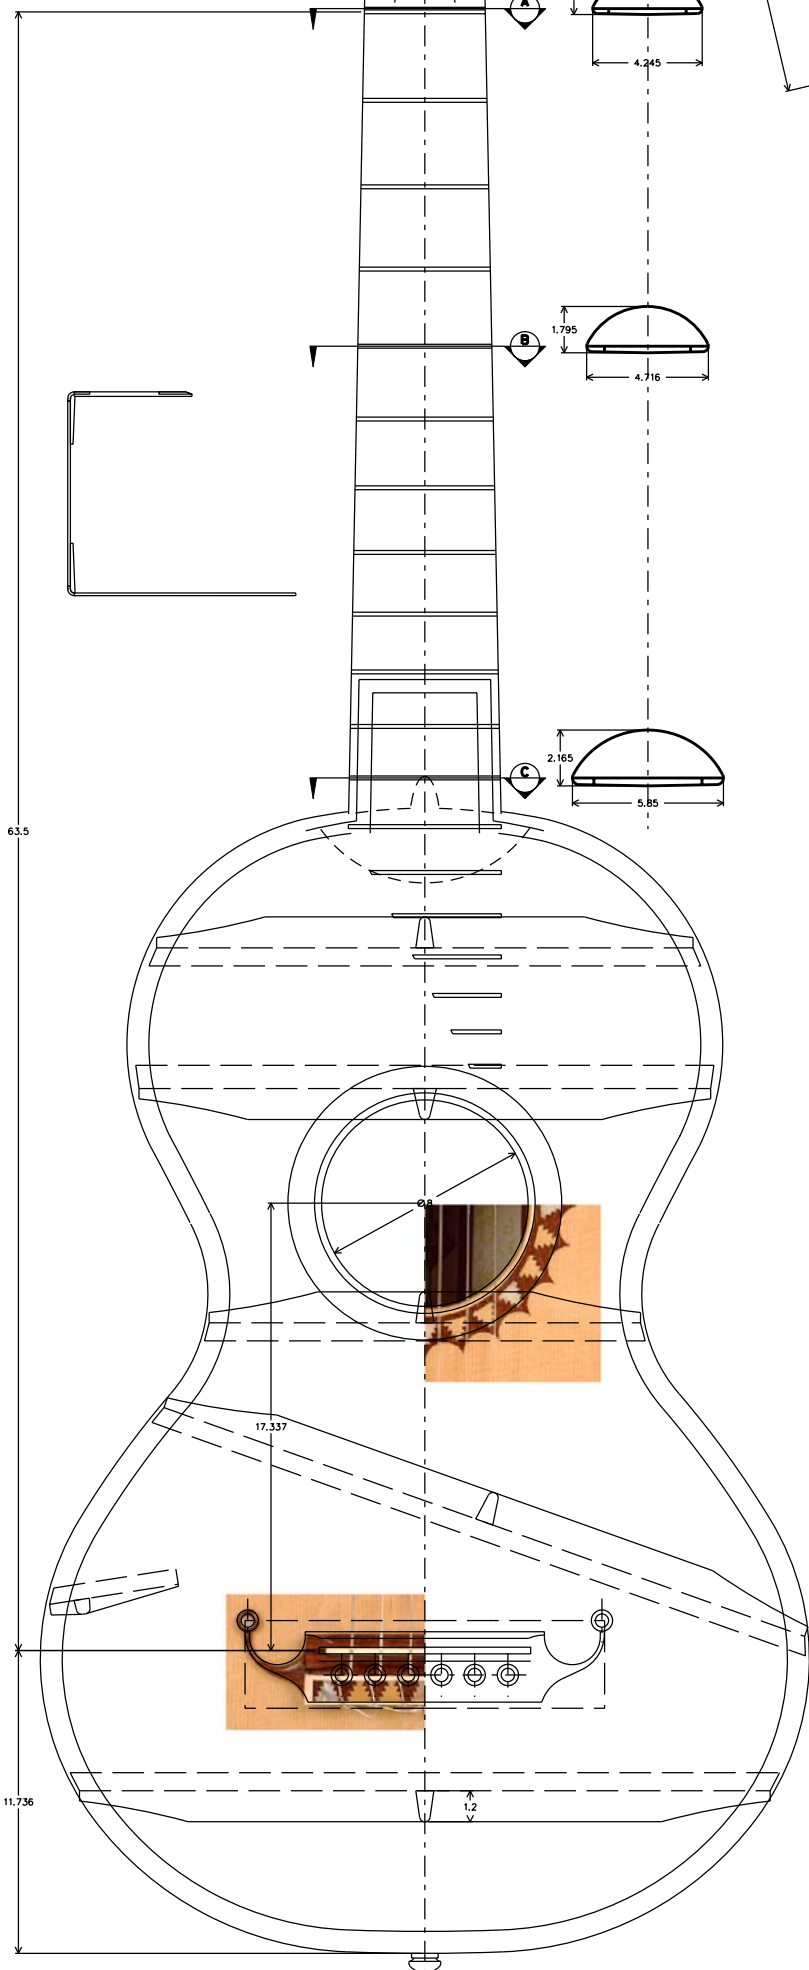

  
 Luthier: **Antonio Marjón Martín**  
 DIAPASON: 685 mm Escala: 1/1 = A0  
 Escala: 1/2 = A2 Escala: 1/3 = A3  
 Plenos: M. Fernández Ayas  
**GUITARRA ROMANTICA**  
**MODELO 1.800**

63.5

11.736

7.9

44.38