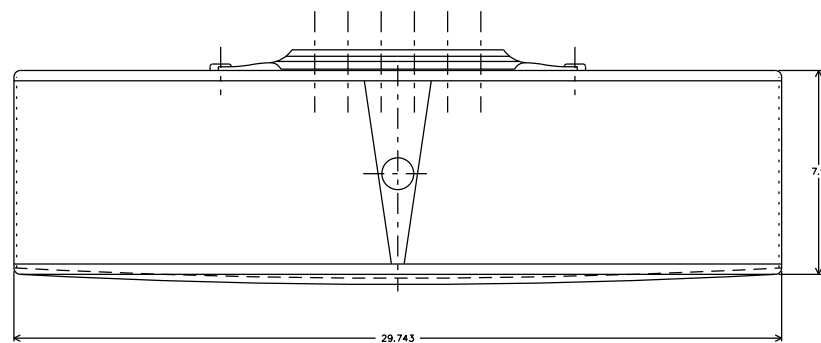

  
 Luthier: **Antonio Marjón Martín**  
 DIAPASON: 685 mm Escala: 1/1 = A0  
 Escala: 1/2 = A2 Escala: 1/3 = A3  
 Plenos: M. Fernández Ayas  
**GUITARRA ROMANTICA**  
**MODELO 1.800**

63.5

11.736

7.9

44.38