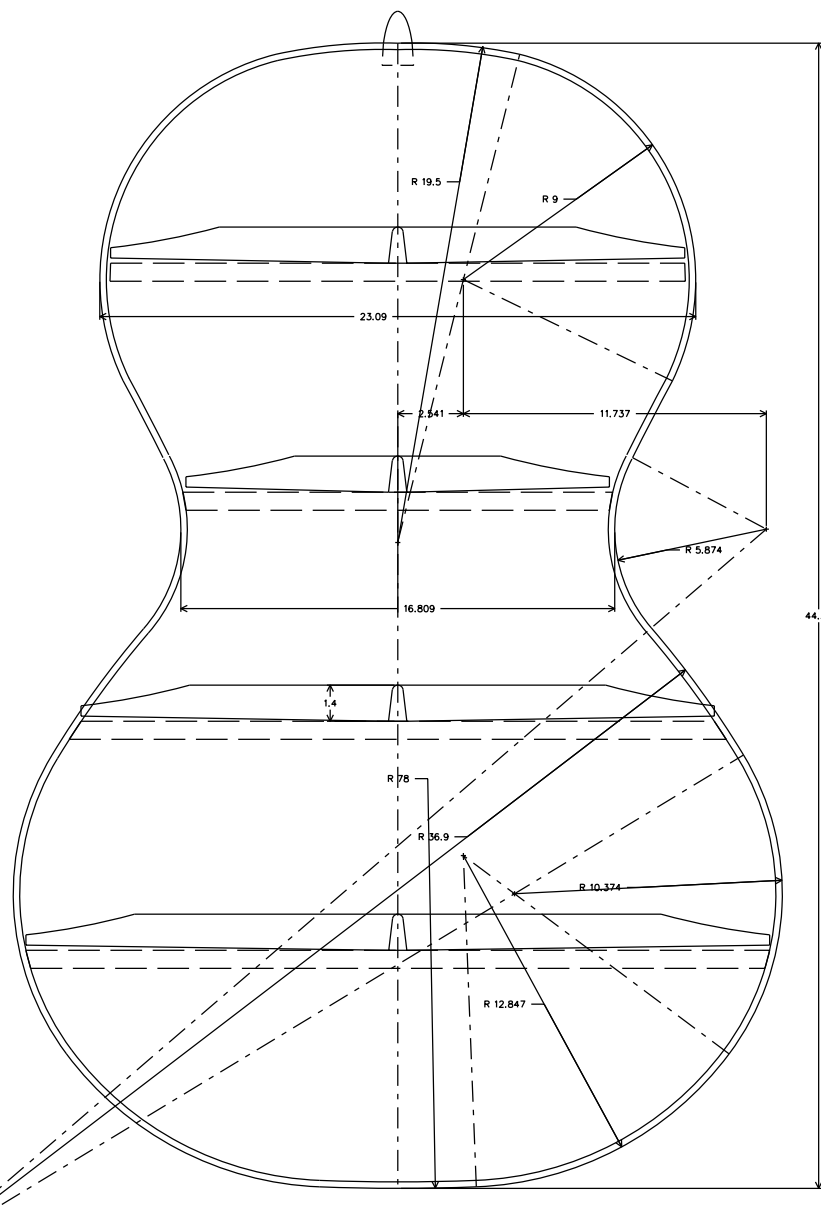

  
 Luthier: **Antonio Marjón Martín**  
 DIAPASON: 685 mm Escala: 1/1 = A0  
 Escala: 1/2 = A2 Escala: 1/3 = A3  
 Plenos: M. Fernández Ayas  
**GUITARRA ROMANTICA**  
**MODELO 1.800**

63.5

11.736

7.9

44.38