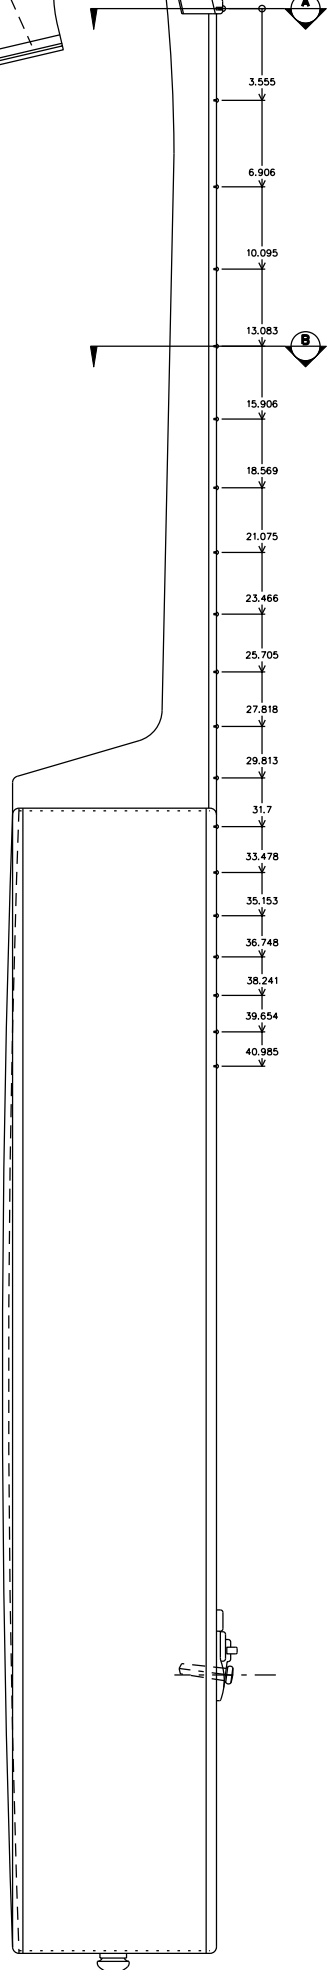

  
 Luthier: **Antonio Marjón Martín**  
 DIAPASON: 685 mm Escala: 1/1 = A0  
 Escala: 1/2 = A2 Escala: 1/3 = A3  
 Plenos: M. Fernández Ayas  
**GUITARRA ROMANTICA**  
**MODELO 1.800**

63.5

11.736

7.9

44.38